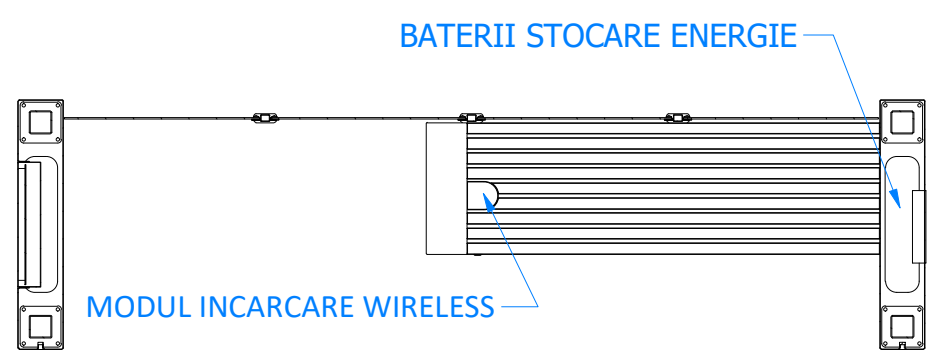

STATIE 4000 x 1100 x 2400 mm

SECTION A-A
SCALE 0.03