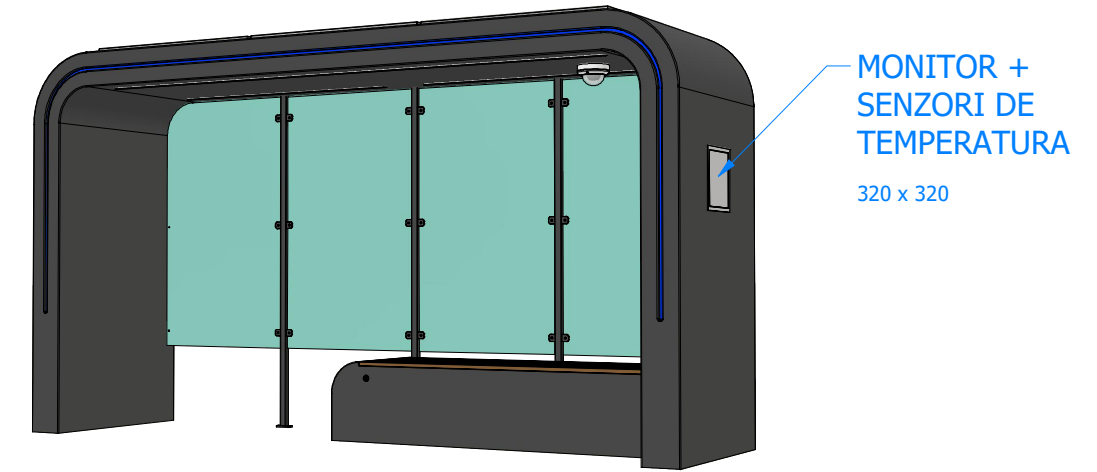

STATIE 4000 x 1100 x 2400 mm

SECTION A-A
SCALE 0.03