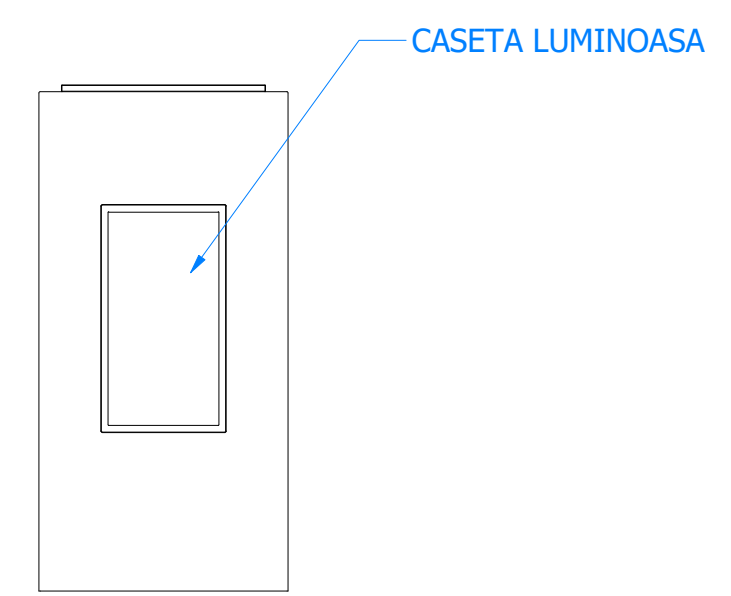

STATIE 4000 x 1100 x 2400 mm

SECTION A-A
SCALE 0.03