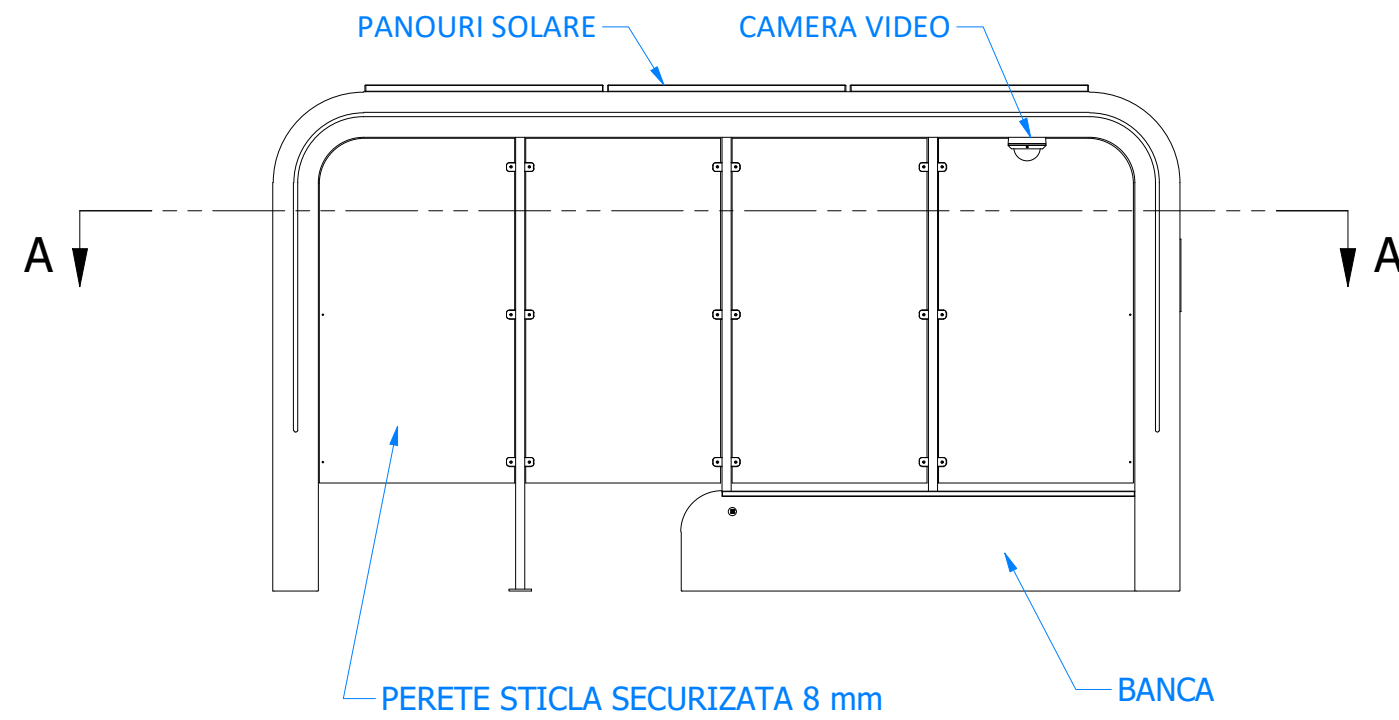

STATIE 4000 x 1100 x 2400 mm

SECTION A-A
SCALE 0.03