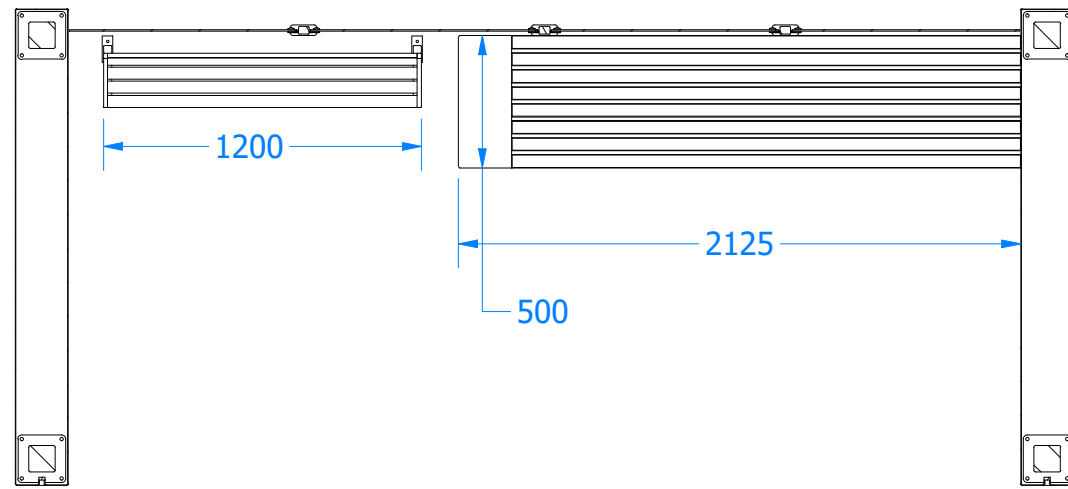

STATIE TIP 1

SECTION B-B
SCALE 0.035

PANOURI SOLARE