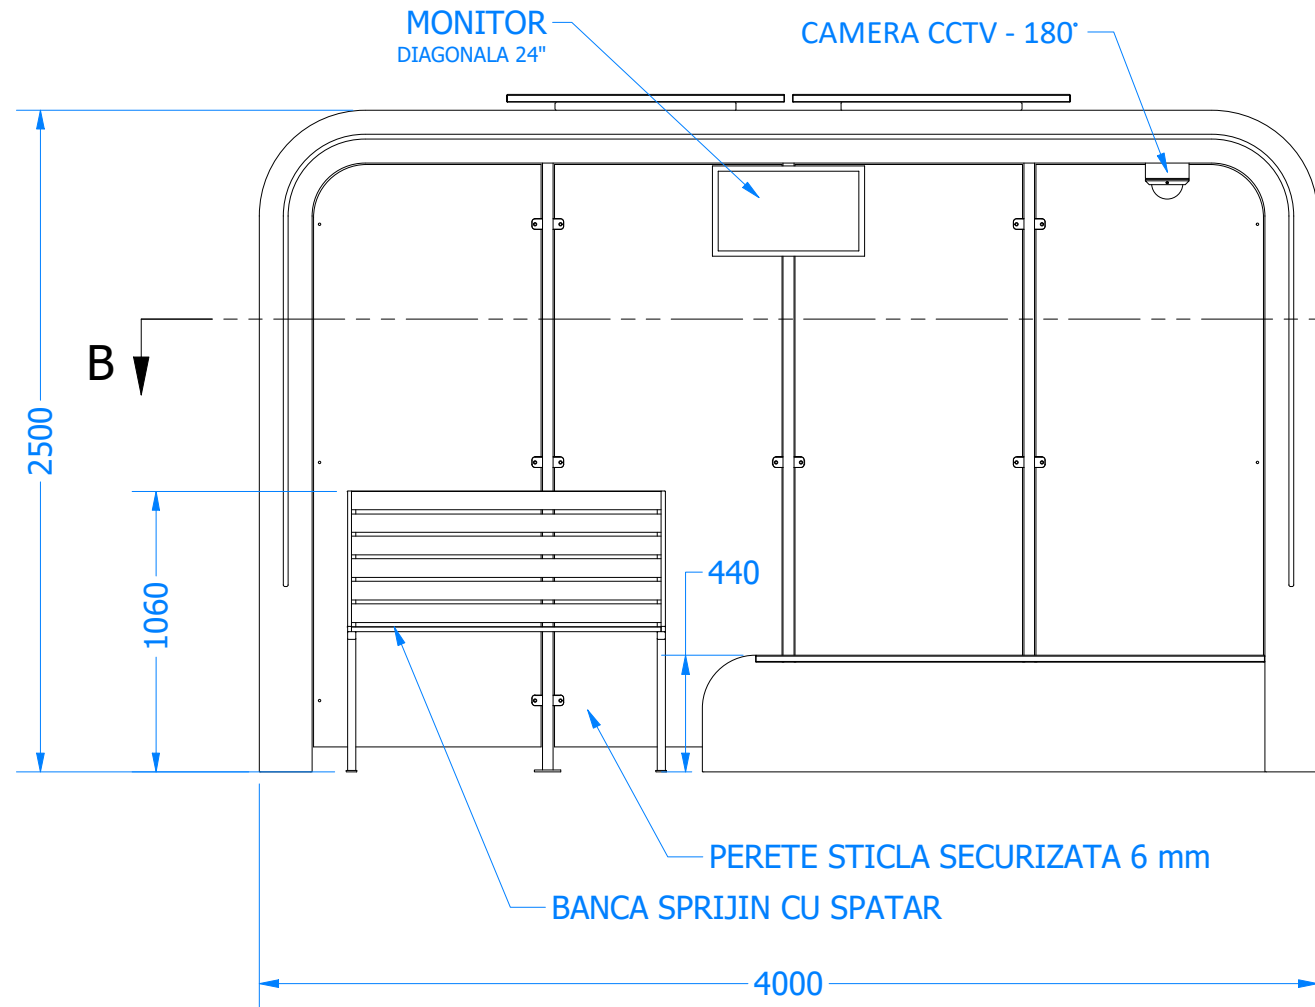

STATIE TIP 1

SECTION B-B
SCALE 0.035

PANOURI SOLARE