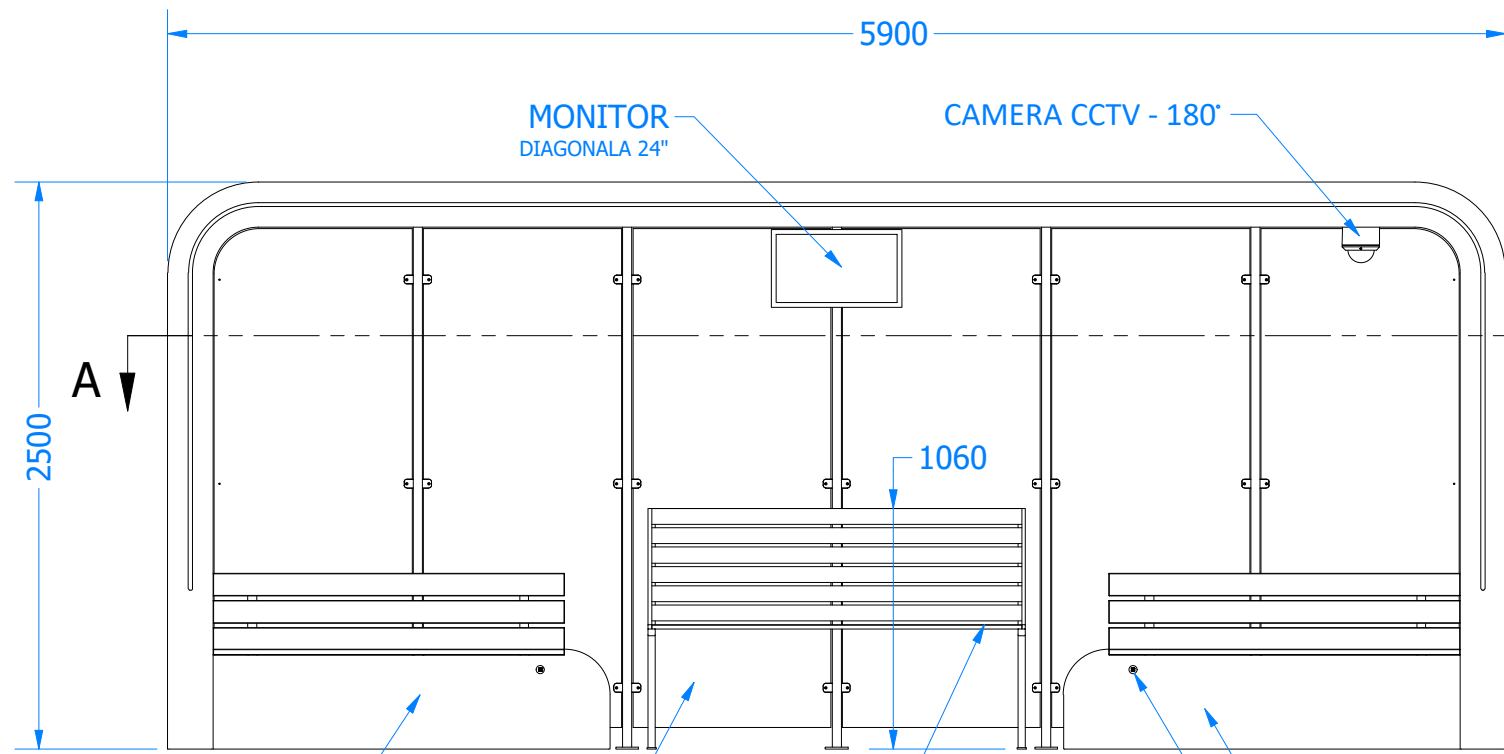

# STATIE TIP 3

SECTION A-A  
SCALE 0.03