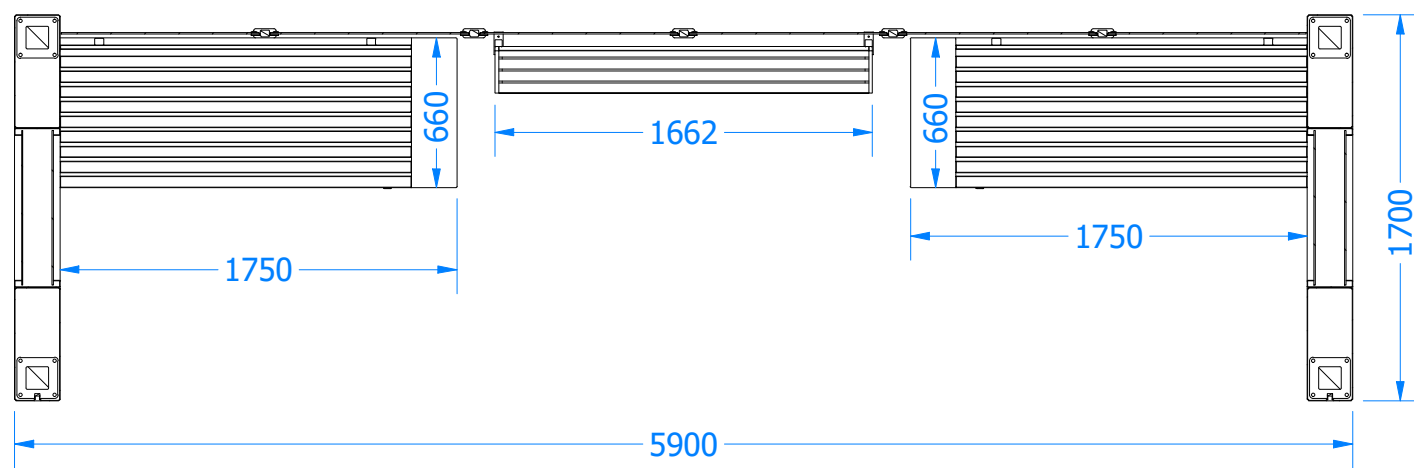

# STATIE TIP 3

SECTION A-A  
SCALE 0.03